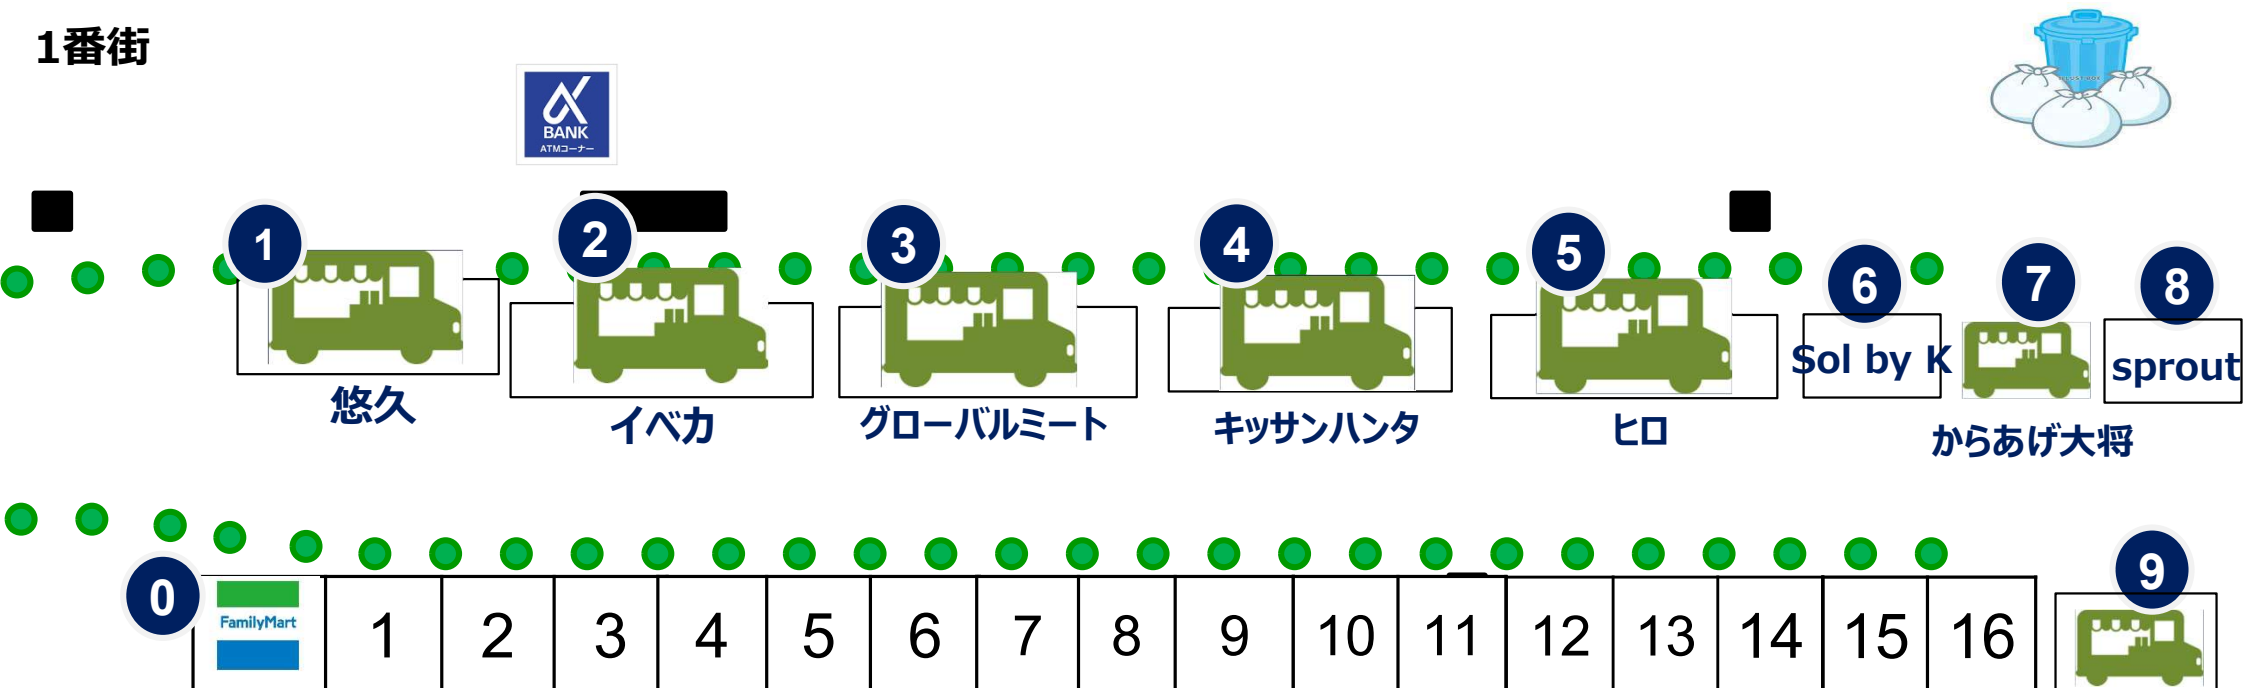

# ベイタウンまつり範囲

# 【フリマ・模擬店1】 1,2番街

## 1番街

## 通路

No.	キッチンカー店名	No.	キッチンカー店名		
①	悠久	④	キッサンハンタ	⑦	からあげ大将(鶏のから揚げ)
②	イベカ	⑤	ヒロ	⑧	sprout
③	グローバルミート	⑥	Sol by K	⑨	hobomotobi