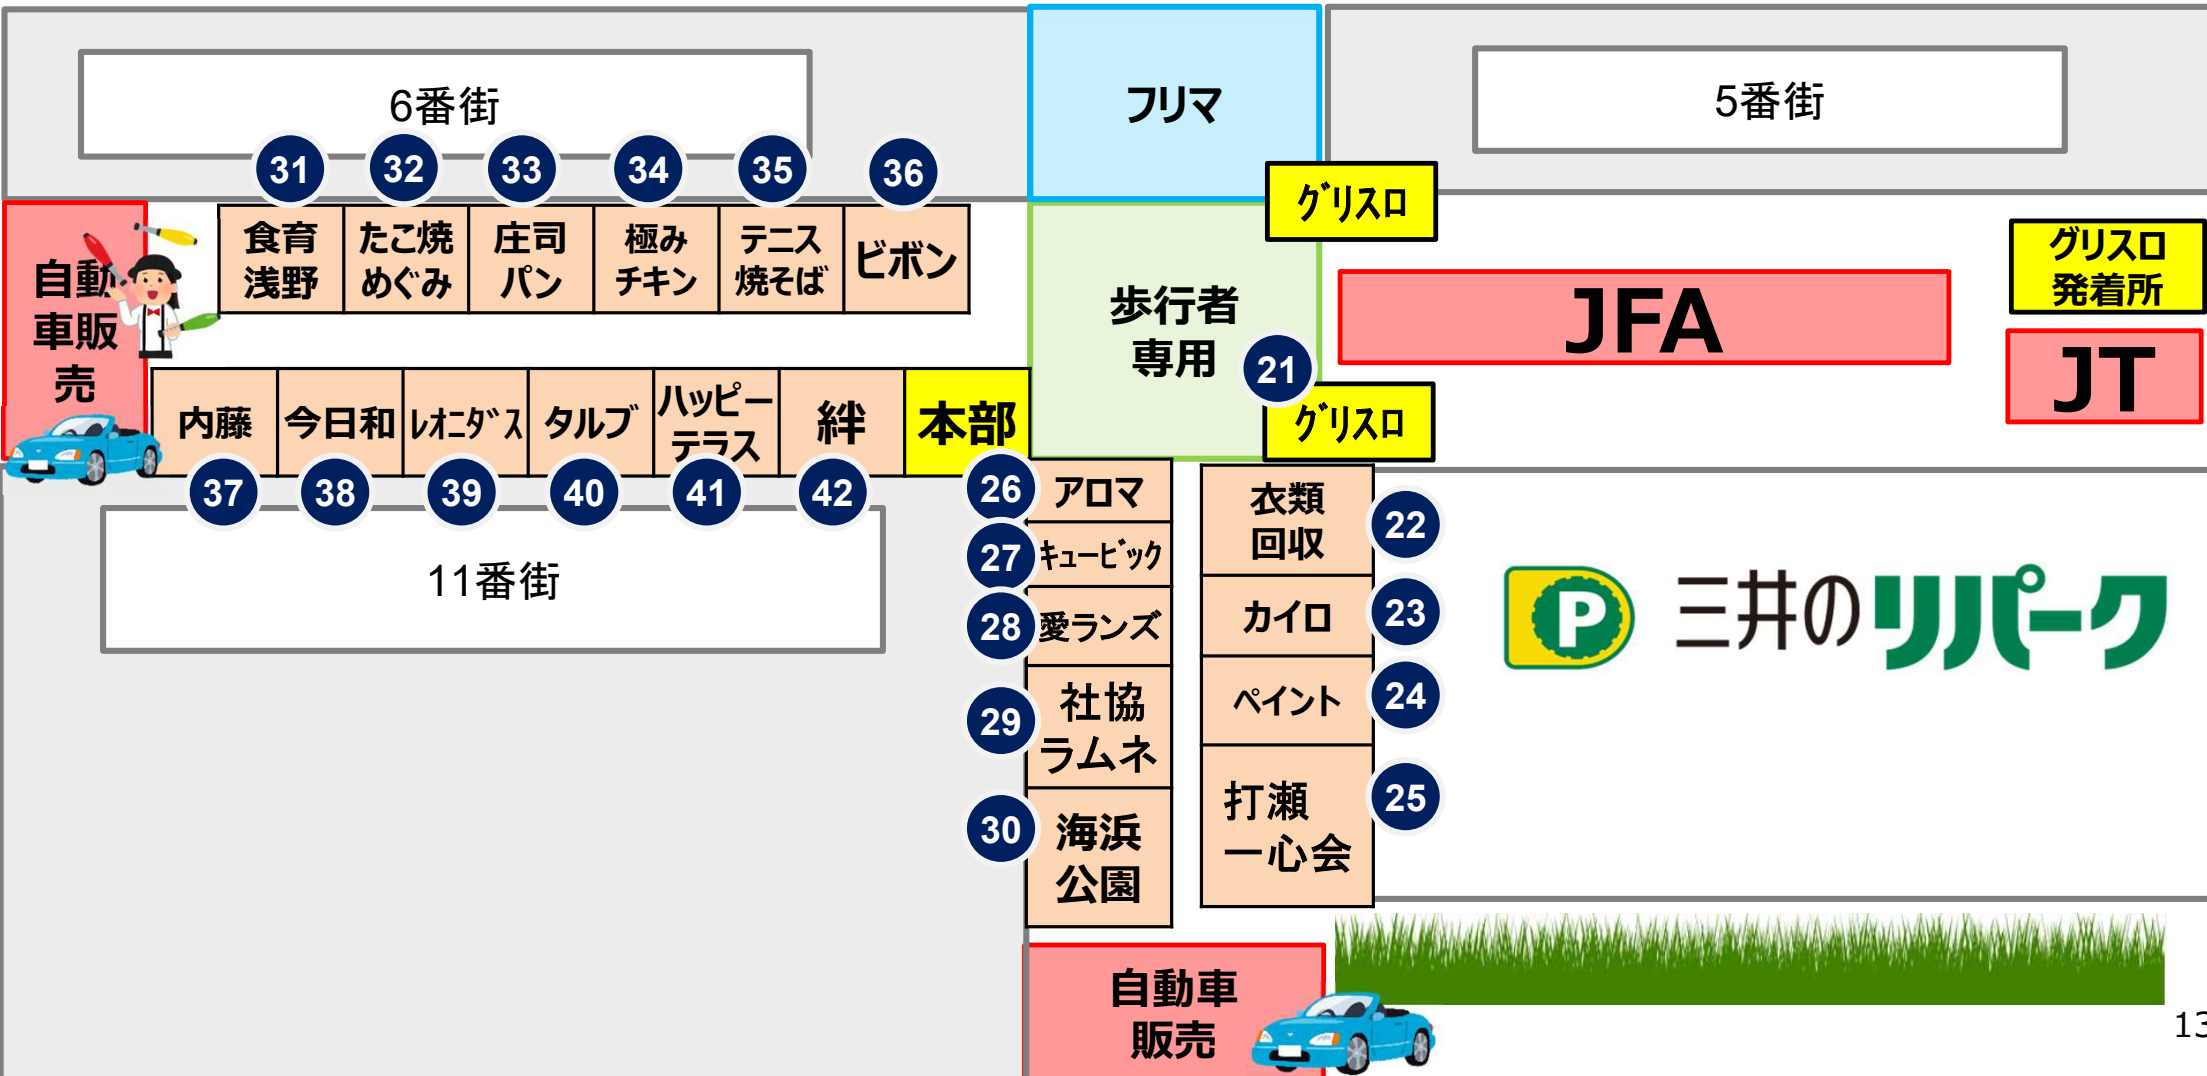

# 【模擬店】11番街・駐車場

駐車場側

 三井のリパーク

11番街

海浜公園

←海浜幕張駅

コア→

■ 障害物(街路樹)

● 街路灯

# 【模擬店・企画4,5】バレンタイン通り