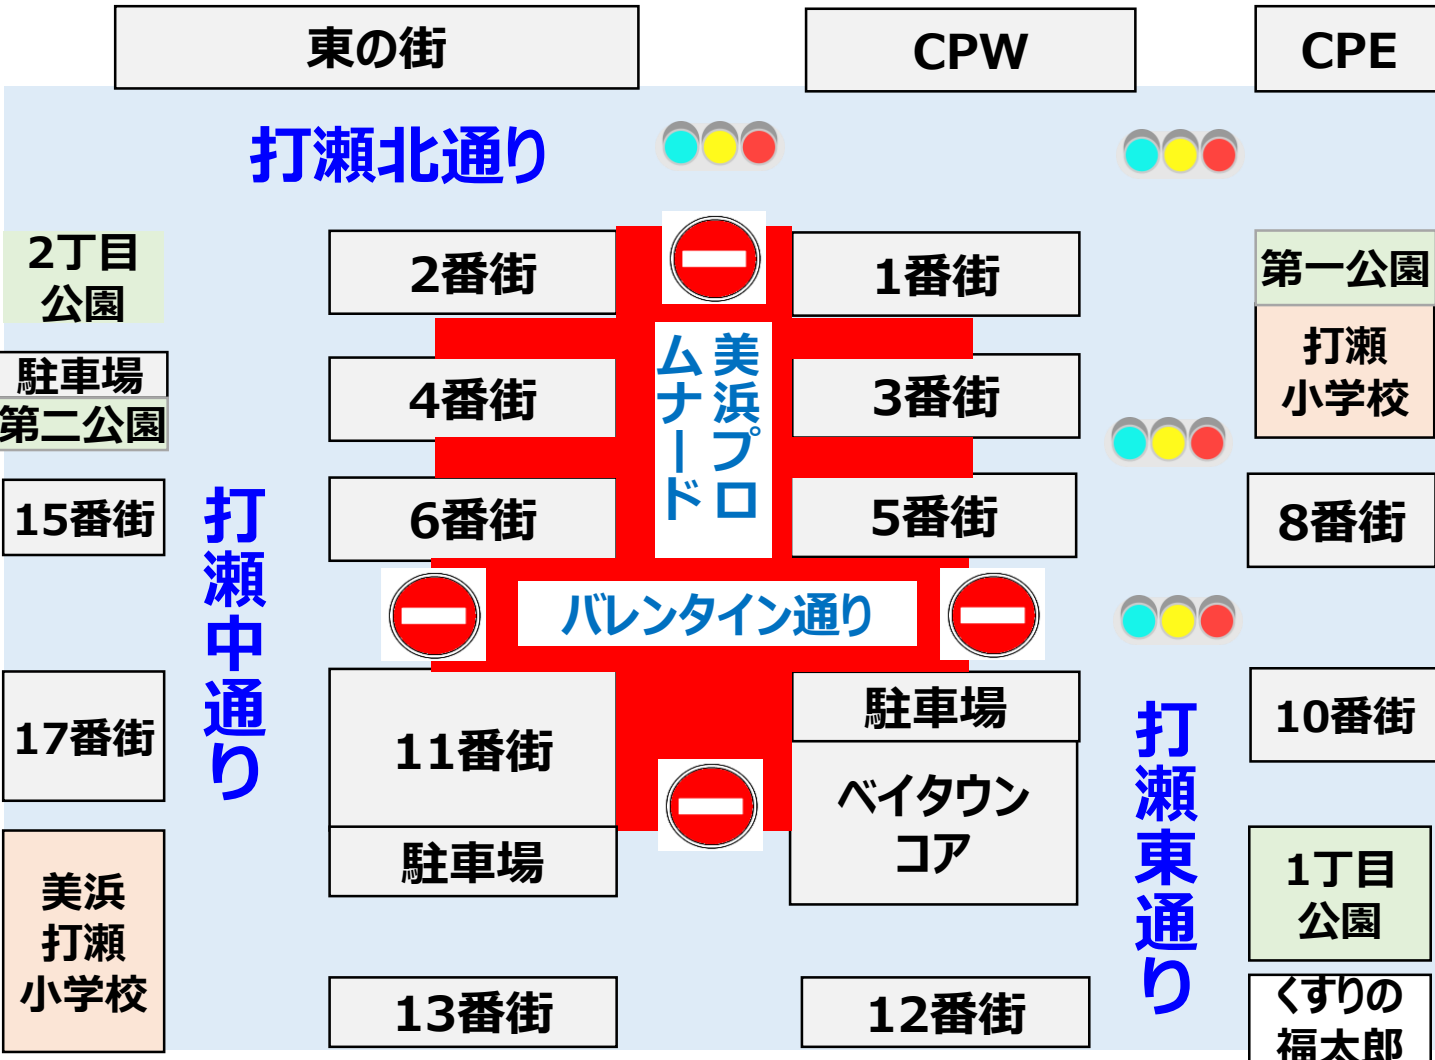

ベイタウンまつり交通規制のお知らせ

8時00分～17時30分

規制区域

う回路

ご協力よろしくお願いたします