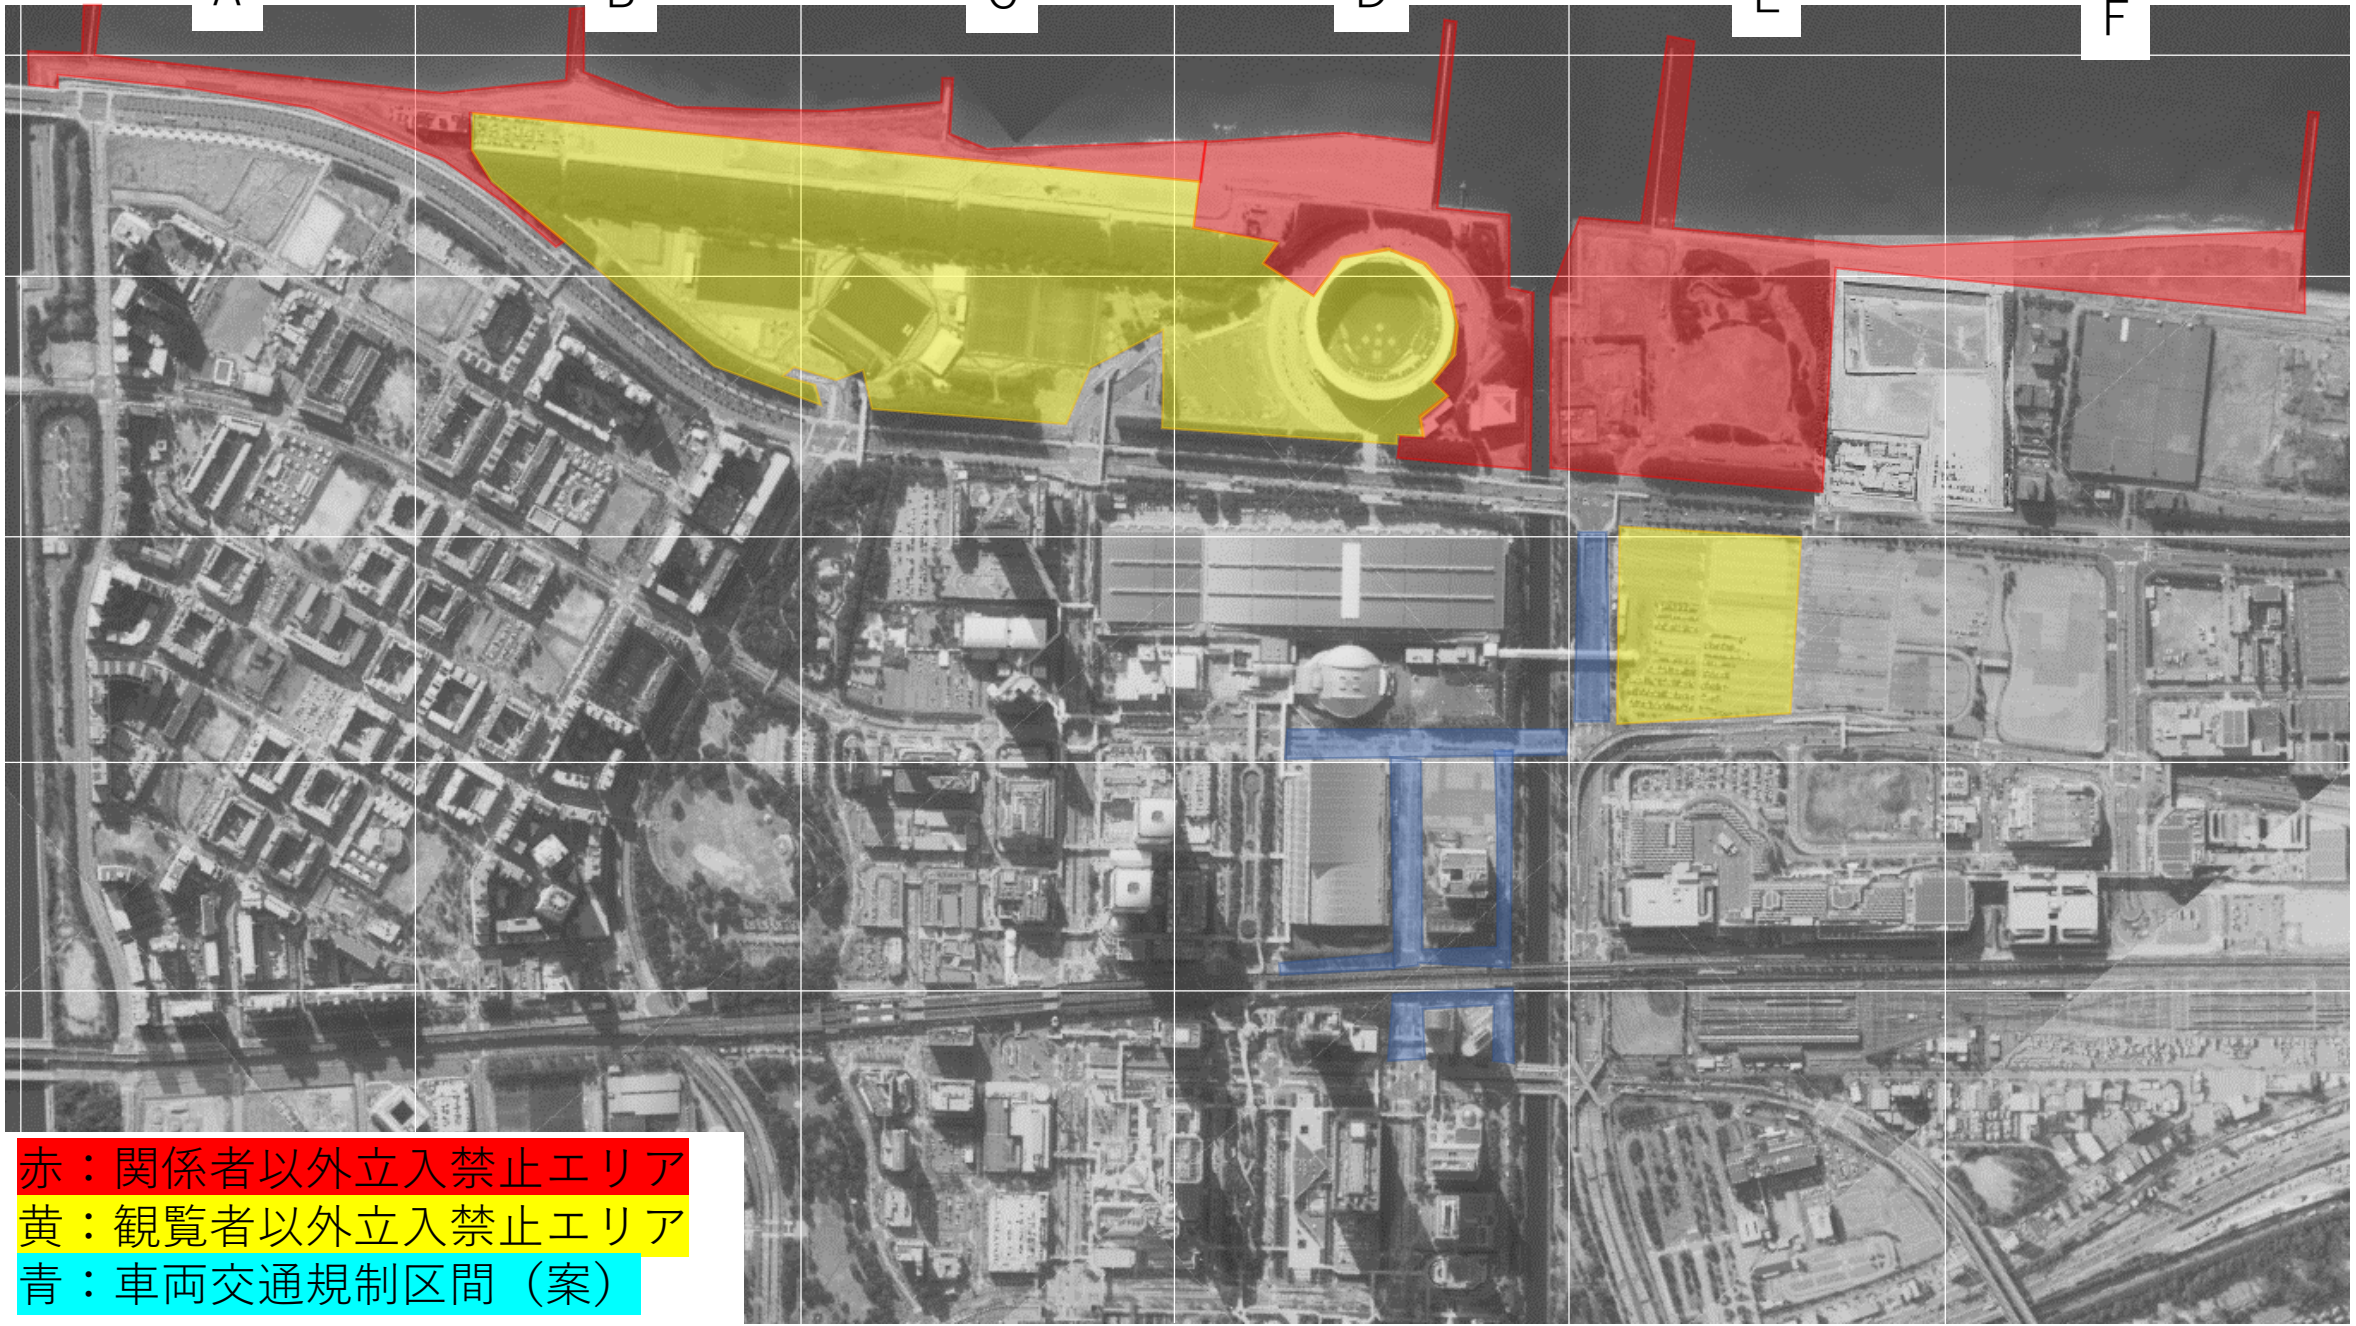

幕張海浜エリア

立入禁止エリア (案)

A B C D E F

H~M

1
2
3
4
5

赤：関係者以外立入禁止エリア
黄：観覧者以外立入禁止エリア
青：車両交通規制区間 (案)