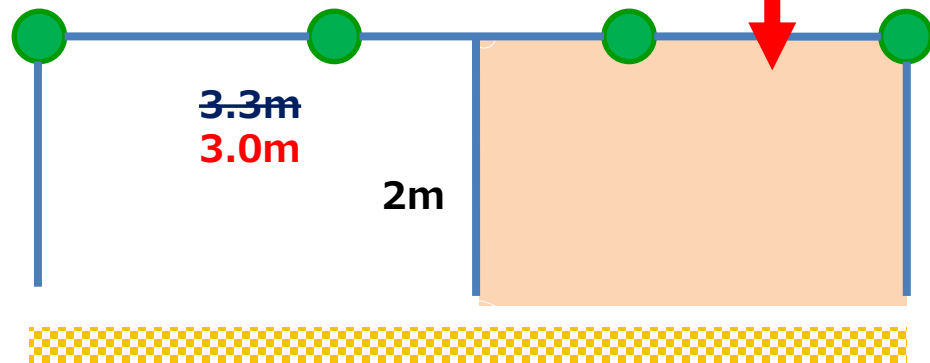

当選区画 72区画

区画幅

3.0

ボラード2個半(3.3メートル)

奥行き

2メートル

点字ブロック手前30センチまで

- ・境界線は譲り合ってください
- ・点字ブロックに物は置かない
- ・設置可能なテントサイズ（1間×1.5間／約1.8m×2.7mまで）

- ・搬入は8:00から可能です
- ・搬入車両は9:00までに会場外に移動させてください。
- ・搬出車両の会場への乗り入れは16:30から可能になります
  16:30以前の会場への車両の入場はできません

- ・ゴミは各自でお持ち帰りください