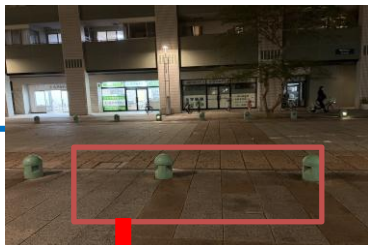

ベイタウンまつり範囲

当日のスケジュール

時刻	イベント
7:00	開催の決定
8:00	フリマ搬入車除き車両通行止め
9:00	完全車両通行止め
10:00	開会式 野外イベント・フリマ・模擬店開始
16:00	フリマ・模擬店終了
16:30	閉会式
16:35	フリマ搬出車のみ通行止め解除
17:30	通行止め解除

フリマ区画の説明

当選区画 72区画

区画幅

3.0

ボラード2個半(3.3メートル)

奥行き

2メートル

点字ブロック手前30センチまで

- ・境界線は譲り合ってください
- ・点字ブロックに物は置かない
- ・設置可能なテントサイズ（1間×1.5間／約1.8m×2.7mまで）

- ・搬入は8:00から可能です
- ・搬入車両は9:00までに会場外に移動させてください。
- ・搬出車両の会場への乗り入れは16:30から可能になります
16:30以前の会場への車両の入場はできません

- ・ゴミは各自でお持ち帰りください

注意事項

BAYTOWN
幕張ベイタウン自治会連合会

最大サイズ 90mm×210mm

	受付番号 <input type="text"/>
	区画番号 <input type="text"/>
受付番号 <input type="text"/>	

最大サイズ 90mm×210mm

区画番号 <input type="text"/>	
当日は本チケットを必ずご持参いただき 区画番号のポラードに貼り付けてください	
【注意事項】	
・搬入は8～9時、撤収は16時30分～17時30分まで	
・区画は、ポラード2基と半分(3.3m)	
・奥行きは 2m (点字ブロックの30cm手前まで)	
・区画のみ出し禁止、点字ブロックには物を置かない	
・資源ごみは持ち帰ること	